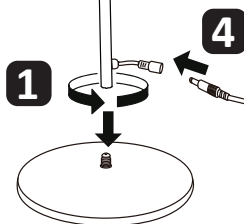

RAWI

NUMER KATALOGOWY:
318398 (BIAŁY)
318442 (CZARNY)