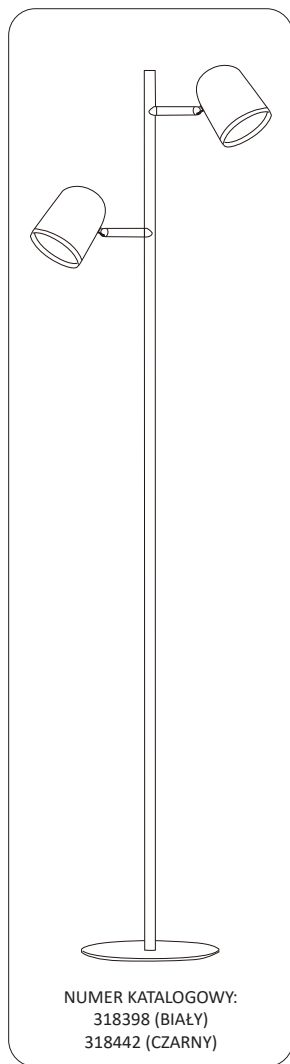

RAWI

NUMER KATALOGOWY:
318398 (BIAŁY)
318442 (CZARNY)