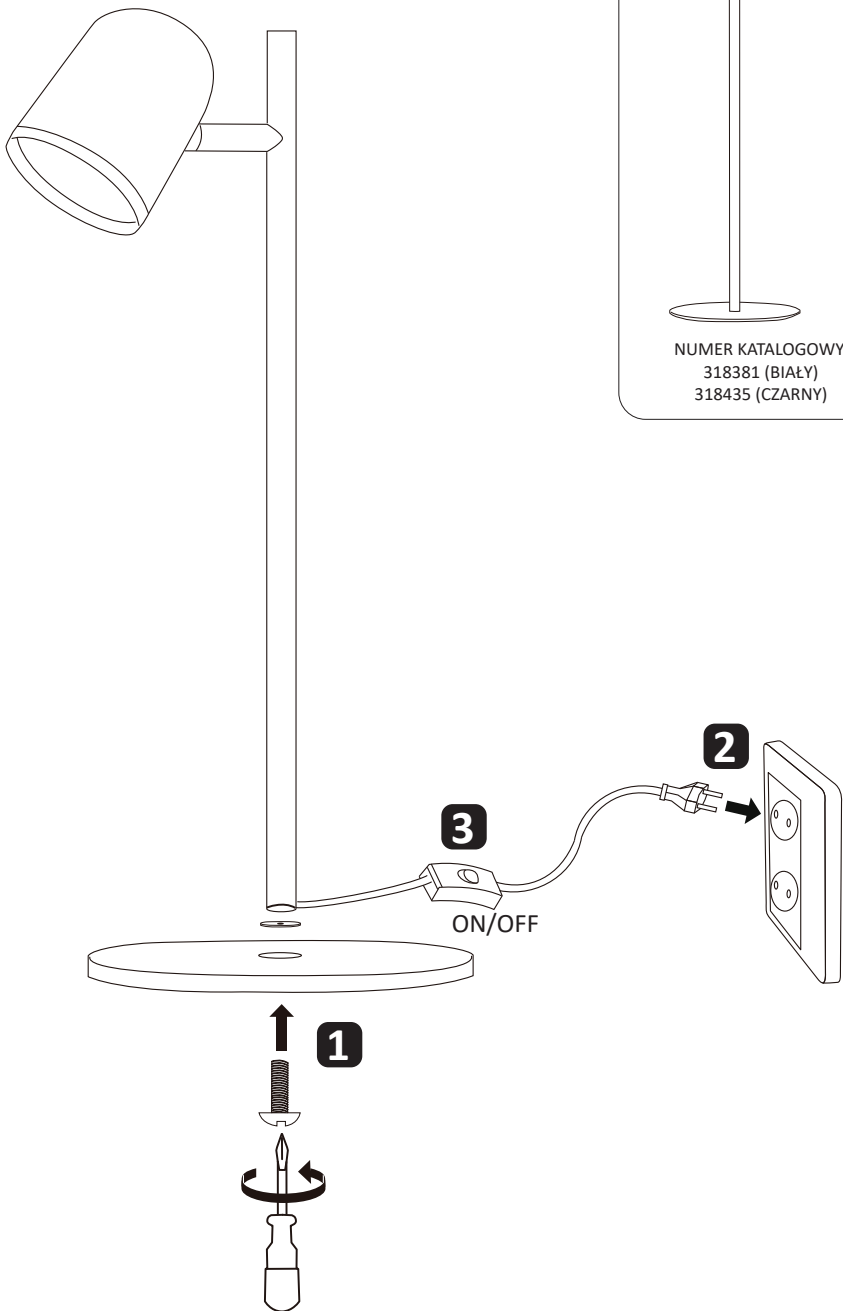

RAWI

NUMER KATALOGOWY:
318398 (BIAŁY)
318442 (CZARNY)